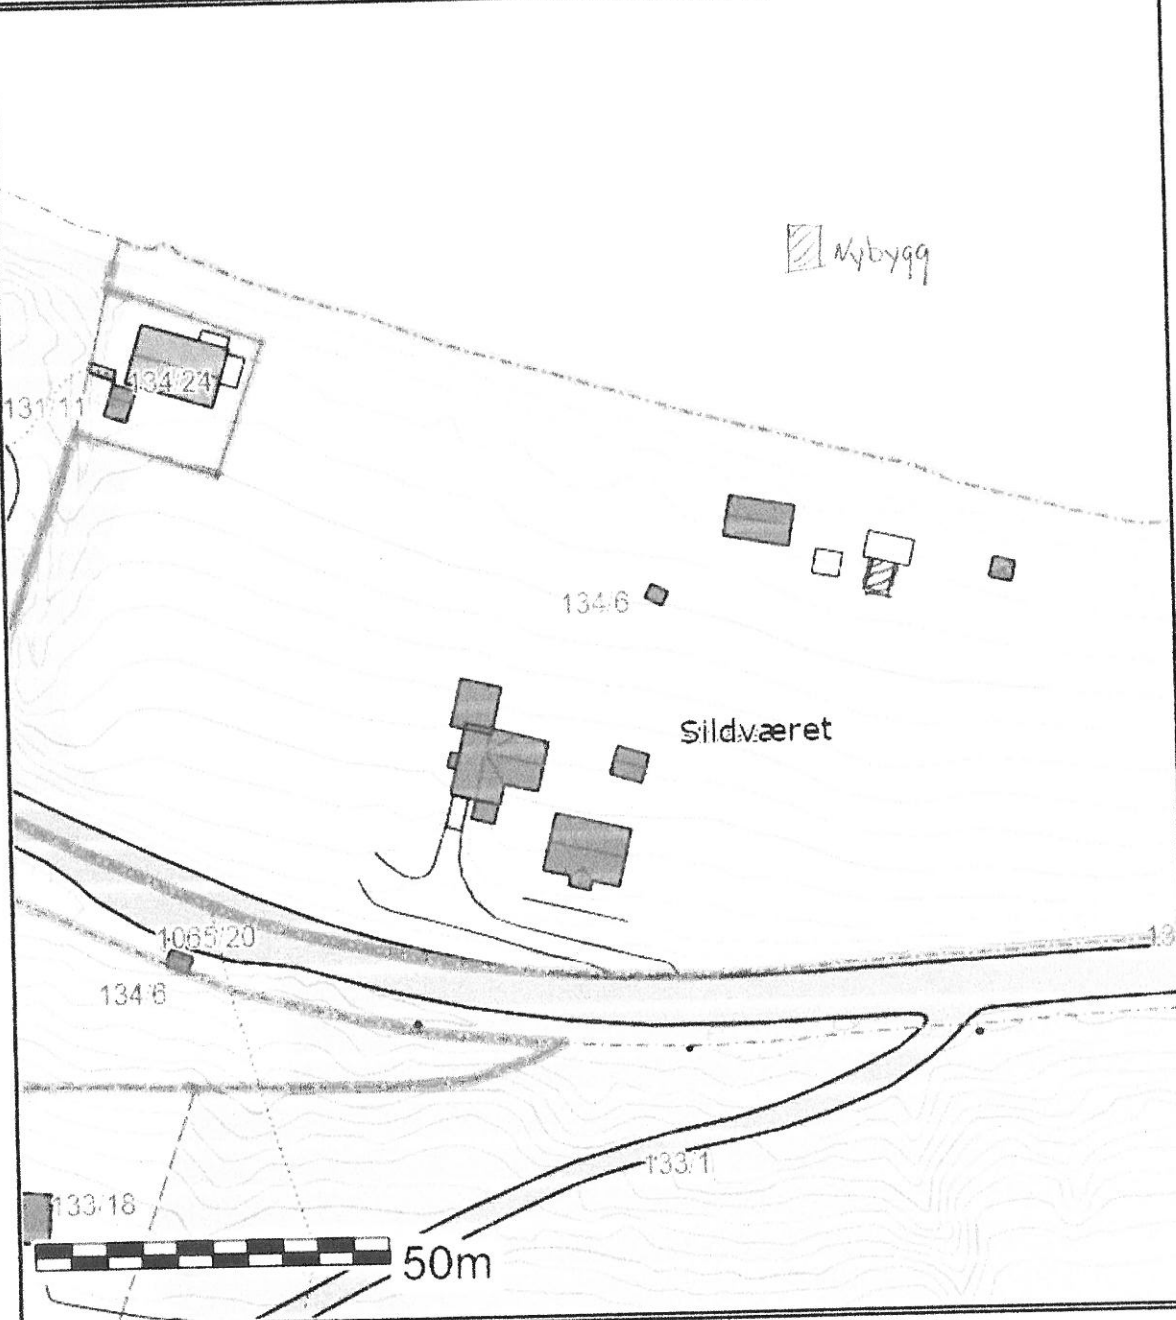

	SITUASJONSKART					
	Eiendom:	Gnr: 134	Bnr: 6	Fnr: 0		Snr: 0
		Adresse: Viggjavegen 609, 7354 VIGGJA				
Hj.haver/Fester:	GUTTORM INA ANETTE, VIGGJAVEGEN 609, 7354 VIGGJA					
SKAUN KOMMUNE	Dato: 19/10-2018 Sign: _____				Målestokk 1:1000	

Det tas forbehold om at det kan forekomme feil på kartet, bla. gjelder dette eiendomsgrenser, ledninger/kabler, kummer m.m. som i forbindelse med prosjektering/anleggsarbeid må undersøkes nærmere.