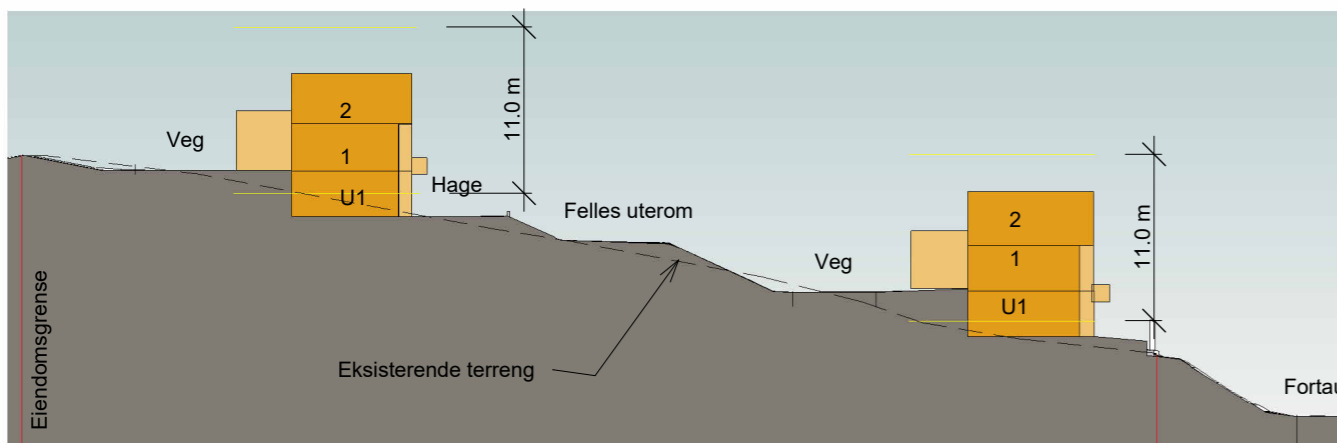

Terrengsnitt 1
1 : 500

Terrengsnitt 2
1 : 500

Terrengsnitt 3
1 : 500

Terrengsnitt 4
1 : 500

Snitthenvisninger
1 : 1500

Nr.	Beskrivelse	Dato
B	Fjernet byggegrenser, flyttet renovasjon og sykkelparkering	01.02.2023

Svingen Bolig AS

Boliger Snefugl

Terrengsnitt

Prosjektnummer	20050	A201	B
Dato	24.06.2022		
Tegnet	gvt	Skala	As indicated
Kontrollert	ks		