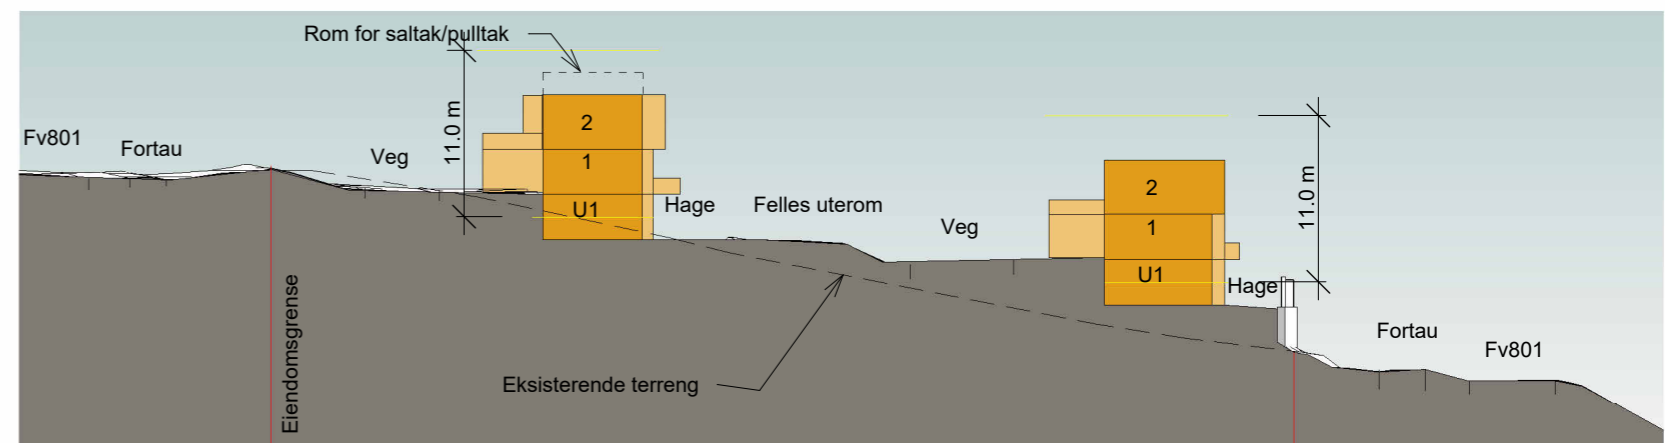

Terrengsnitt 1
1 : 500

Terrengsnitt 2
1 : 500

Terrengsnitt 3
1 : 500

Terrengsnitt 4
1 : 500

Snitthenvisninger
1 : 1500

Nr.	Beskrivelse	Dato
B	Fjernet byggegrenser, flyttet renovasjon og sykkelparkering	01.02.2023

Svingen Bolig AS

Boliger Snefugl

Terrengsnitt

Prosjektnummer	20050	A201	B
Dato	24.06.2022		
Tegnet	gvt	Skala	As indicated
Kontrollert	ks		