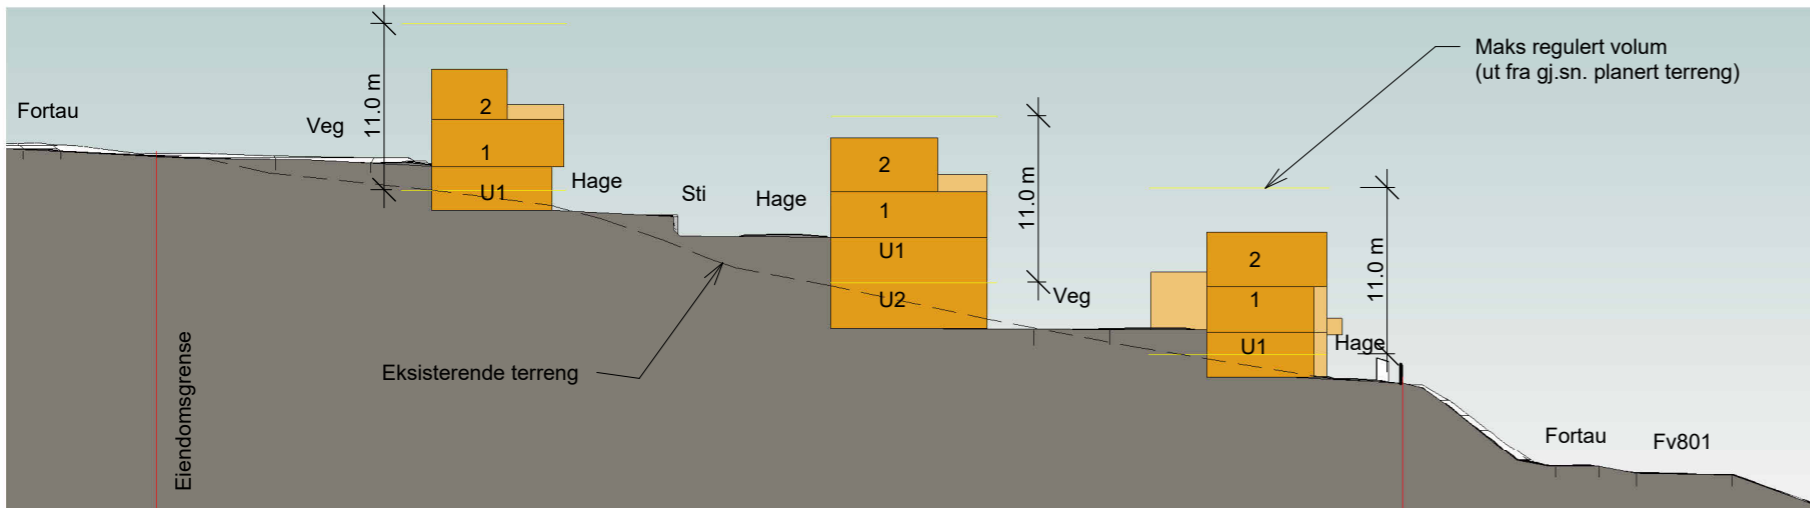

Terrengsnitt 1
1 : 500

Terrengsnitt 2
1 : 500

Terrengsnitt 3
1 : 500

Terrengsnitt 4
1 : 500

Snitthenvisninger
1 : 1500

Nr.	Beskrivelse	Dato
B	Fjernet byggegrenser, flyttet renovasjon og sykkelparkering	01.02.2023

Svingen Bolig AS

Boliger Snefugl

Terrengsnitt

Prosjektnummer	20050	A201	B
Dato	24.06.2022		
Tegnet	gvt	Skala	As indicated
Kontrollert	ks		